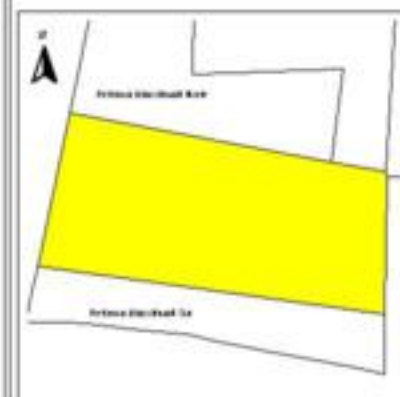

EVALUA DF
Consejo de Evaluación del
Desarrollo Social del
Distrito Federal

ÍNDICE DE DESARROLLO SOCIAL

Delegación: Iztacalco
Colonia: Militar Marte
Grado de desarrollo: Alto

Grado de Desarrollo Social

-  Muy bajo
-  Bajo
-  Medio
-  Alto
-  Sin dato